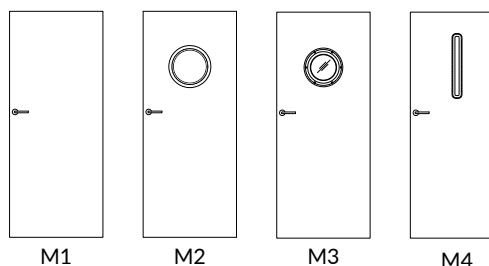

Opcje modelowe do wyboru z możliwością zastosowania wzorów grafik G1-G9:

- M1 - pełne skrzydło, brak szklenia
- M2 - bulaj MDF w folii czarna mat
- M3 - bulaj stalowy (szyba matowa lub przezroczysta)
- M4 - ramka MDF w folii czarna mat