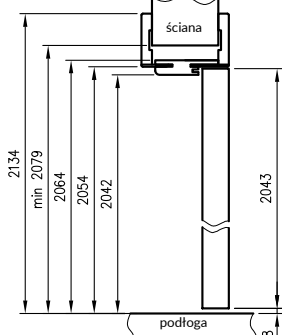

Przekrój pionowy drzwi bezprzylgowych ORB

wymagana wysokość otworu w murze 2079 mm