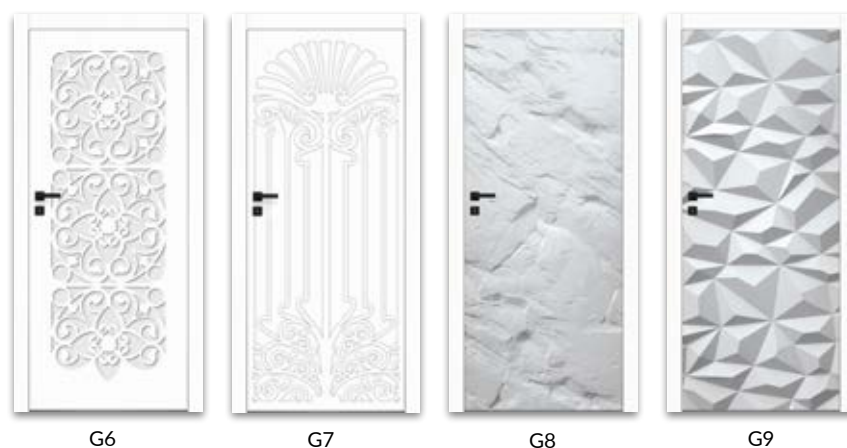

### Dekor

Cena skrzydła nie obejmuje ceny ościeżnicy i klamki

wzór	M1	M2, M4	M3
DRE-CLARO (G0)	685 zł   842,55 zł	838 zł   1030,74 zł	1068 zł   1313,64 zł

Kolekcja G stanowi doskonały przykład wykorzystania grafiki i technologii **DRE-Print** do kreowania wzoru drzwi. Do wyboru są wzory drzwi klasycznych, nowoczesnych oraz grafiki abstrakcyjne. Powierzchnia skrzydła oraz ościeżnicy wykończona jest lakierem wysokopołyskowym, a krawędź skrzydła oklejona jest białym matowym obrzeżem lub czarnym matowym obrzeżem. Skrzydło i ościeżnica wyposażone są w dopasowane kolorystycznie okucia (zamek) w kolorze obrzeża skrzydła, (blacha zaczepowa, zawiasy) w kolorze ościeżnicy. Ościeżnica w kolekcji G jest w kolorze białym, lakierowana na wysoki połysk i wykonana w technologii **DRE-Forming** lub do wyboru w folii czarna mat.

### W standardzie

- » płaszczyzna skrzydła oklejona materiałem podkładowym, nadruk wzoru i polakierowana
- » lakier połyskowy
- » krawędź bez przylgi w kolorze białym lub czarnym
- » rama z płyty MDF
- » wypełnienie płyta wiórowa otworowa
- » zamek magnetyczny na klucz zwykły, blokadę łazienkową, wkładkę patentową lub zamek magnetyczny oszczędnościowy w kolorze białym lub czarnym
- » gniazda pod 2 zawiasy wpuszczane Estetic 80 (kolor zawiasów biały lub czarny)
- » szyba MAT DRE gr.4 mm (model M2, M4)