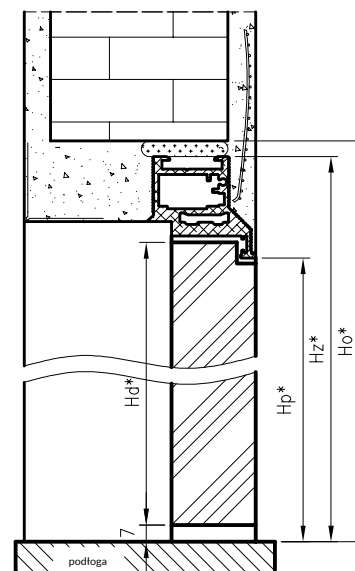

Przekrój pionowy drzwi Sara Eco 2 przylgowe - otwierane do wewnątrz

Wymiary wysokości drzwi przylgowych