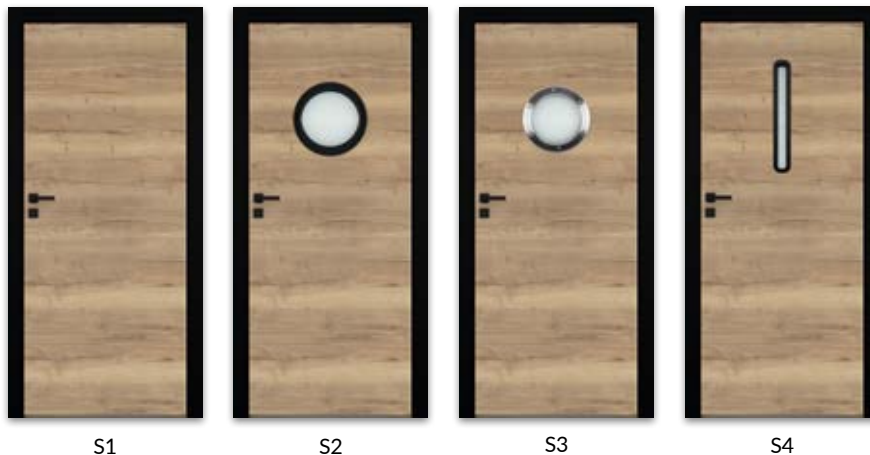

DRE-Synchro S1 dąb halifax naturalny

W standardzie

- » płaszczyzna skrzydła oklejona płytą laminowaną, synchroniczną o grubości 3 mm lub 4 mm
- » krawędź bez przyłgi w kolorze czarnym
- » rama z klejonki iglastej
- » wypełnienie „plaster miodu”
- » zamek magnetyczny na klucz zwykły, blokadę łazienkową, wkładkę patentową lub zamek magnetyczny oszczędnościowy w kolorze czarnym
- » gniazda pod 2 zawiasy wpuszczane Estetic 80 (kolor zawiasów czarny)
- » szyba MAT DRE gr.4 mm

Opcje za dopłatą

- » skrzydła „100” 100 zł | 123,00zł
- » podcięcie wentylacyjne 20 zł | 24,60 zł
- » kratka wentylacyjna tworzywowa 20 zł | 24,60 zł
- » kratka wentylacyjna aluminiowa 90 zł | 110,70 zł
- » wypełnienie płyta wiórowa otworowa 90 zł | 110,70 zł

UWAGA: trzeci zawias Estetic 80 do drzwi bezprzylgowych (dopłata doliczana jest do ceny ościeżnicy) 90 zł | 110,70 zł

Ościeżnice

- » do skrzydeł z kolekcji „DRE-Synchro” polecamy ościeżnice w folii czarna mat

Opcje bez dopłaty

- » tuleje wentylacyjne
- » szyby DECORMAT BRĄZ, DECORMAT GRAFIT i szyba przeźroczysta