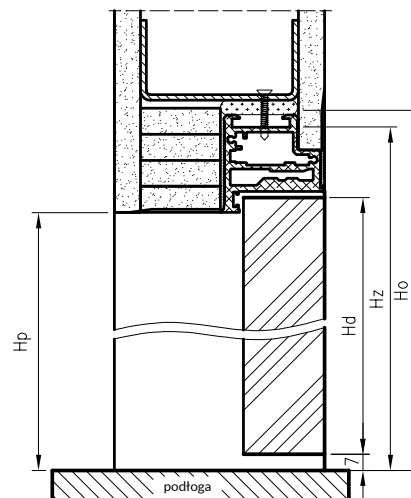

Przekrój pionowy drzwi Sara Eco 2 bezprzylgowe - otwierane na zewnątrz

norma	Hd	Hp	Hz	Ho
202X	2020	2020	2068	2075
220X	2200	2200	2248	2255
240X	2400	2400	2448	2455

	S	A	C	D
"60"	620	605	701	710
"70"	720	705	801	810
"80"	820	805	901	910
"90"	920	905	1001	1010
"100"	1020	1005	1101	1110