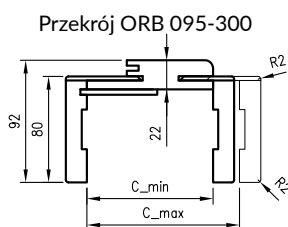

OŚCIEŻNICE I INFORMACJE TECHNICZNE

KONSTRUKCJA

Ościeżnica regulowana bezprzylgowa wykonana jest z wysokogatunkowej płyty drewnopochodnej MDF. Od strony ekspozycyjnej pokryta jest w całości drewnopodobną folią dekoracyjną DRE-Cell (czarna mat) lub lakierem połyskowym (kolekcja DRE-CLARO, DRE-Print "G" i DRE-HighGloss). Ościeżnice lakierowane do kolekcji DRE-CLARO, DRE-Print "G" i DRE-HighGloss są wzmacniane laminatem CPL, który gwarantuje wysoką jakość produktu.

Jej konstrukcja przystosowana jest do grubości skrzydła 40 mm i pozwala na zastosowanie do ścian o grubości od 75 - 320 mm.

W kolekcji DRE-CLARO i DRE-Print "G" - możliwy wybór kąta łączenia belek 45°, 90°

W kolekcji DRE-HighGloss - możliwy wybór kąta łączenia belek 45°, 90°

W kolekcji DRE-Synchro - możliwy wybór kąta łączenia belek 45°, 90°

ZASTOSOWANIE

Ościeżnica regulowana bezprzylgowa ma zastosowanie do wszystkich kolekcji DRE w wersji bezprzylgowej rozwiernej.

ZAWARTOŚĆ KOMPLETU

Belka główna (element poziomy i dwa pionowe) wraz z szerokim kątownikiem (80 mm) o małych promieniach zaokrąglenia profilu przekroju poprzecznego (R2), uszczelka drzwiowa, zestaw zawiasów, komplet elementów przeznaczonych do zmontowania ościeżnicy wg dołączonej instrukcji. Ościeżnice pakowane są w opakowania kartonowe.