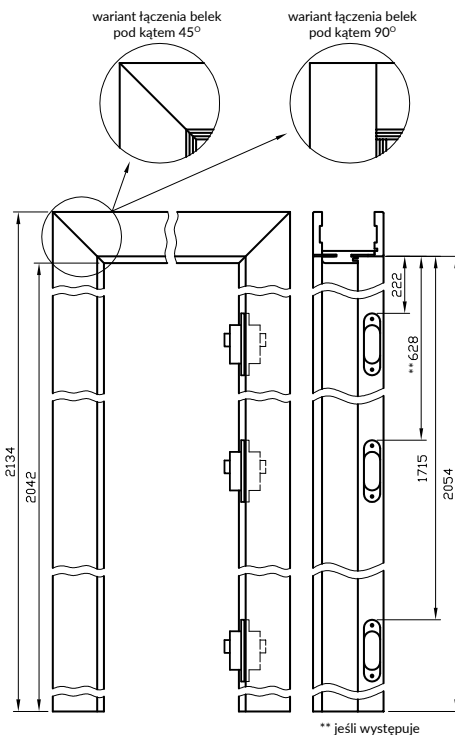

D - wymagana szerokość otworu w murze

* Ościeżnica 075-095 ma odmienny przekrój, dla grubości muru 75-89 mm konieczne będzie samodzielne skrócenie pióra kątownika ruchomego.

CENY OŚCIEŻNIC REGULOWANYCH BEZPRZYLGOWYCH dla kąta łączenia 45°

		czarna mat		DRE-HighGloss, DRE-Print G, DRE-CLARO (G0)	
Cmin	Cmax	netto	brutto	cena netto	cena brutto
75	95	558 zł	686,34 zł	837 zł	1 029,51 zł
95	115	568 zł	698,64 zł	853 zł	1 049,19 zł
120	140	576 zł	708,48 zł	869 zł	1 068,87 zł
140	160	587 zł	722,01 zł	885 zł	1 088,55 zł
160	180	596 zł	733,08 zł	901 zł	1 108,23 zł
180	200	607 zł	746,61 zł	917 zł	1 127,91 zł
200	220	616 zł	757,68 zł	933 zł	1 147,59 zł
220	240	625 zł	768,75 zł	949 zł	1 167,27 zł
240	260	635 zł	781,05 zł	965 zł	1 186,95 zł
260	280	644 zł	792,12 zł	981 zł	1 206,63 zł
280	300	654 zł	804,42 zł	996 zł	1 225,08 zł
300	320	663 zł	815,49 zł	1 012 zł	1 244,76 zł

do drzwi jednoskrzydłowych

	A	B	C	D	E
60	627	651	671	711	811
70	727	751	771	811	911
80	827	851	871	911	1011
90	927	951	971	1011	1111
100	1027	1051	1071	1111	1211

Ceny zawierają 2 zawiasy z płytkami mocującymi.

- Dopłata za trzeci zawias Estetic 80 90 zł | 110,70 zł
- Dopłata za kąt łączenia 90° 30 zł | 36,90 zł