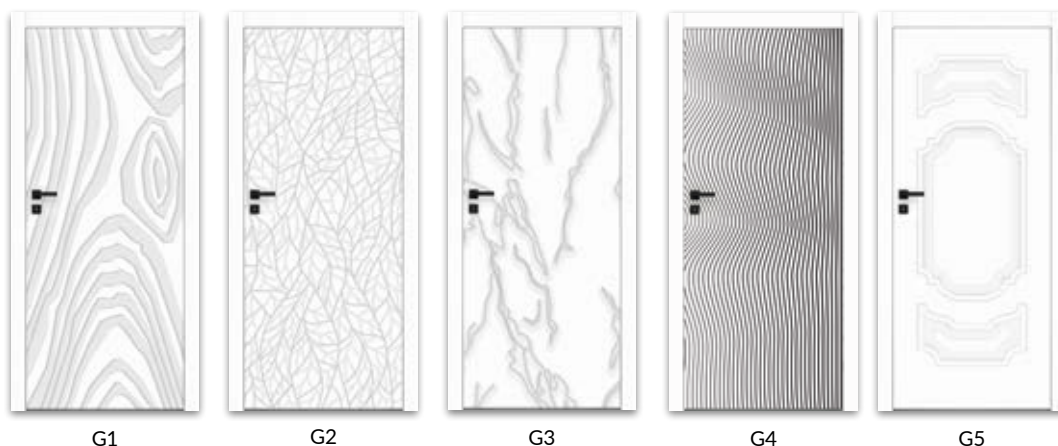

### Dekor

Cena skrzydła nie obejmuje ceny ościeżnicy i klamki

wzór	M1	M2, M4	M3
DRE-CLARO (G0)	685 zł   842,55 zł	838 zł   1030,74 zł	1068 zł   1313,64 zł

Kolekcja G stanowi doskonały przykład wykorzystania grafiki i technologii **DRE-Print** do kreowania wzoru drzwi. Do wyboru są wzory drzwi klasycznych, nowoczesnych oraz grafiki abstrakcyjne. Powierzchnia skrzydła oraz ościeżnicy wykończona jest lakierem wysokopołyskowym, a krawędź skrzydła oklejona jest białym matowym obrzeżem lub czarnym matowym obrzeżem. Skrzydło i ościeżnica wyposażone są w dopasowane kolorystycznie okucia (zamek) w kolorze obrzeża skrzydła, (blacha zaczepowa, zawiasy) w kolorze ościeżnicy. Ościeżnica w kolekcji G jest w kolorze białym, lakierowana na wysoki połysk i wykonana w technologii **DRE-Forming** lub do wyboru w folii czarna mat.

### W standardzie

- » płaszczyzna skrzydła oklejona materiałem podkładowym, nadruk wzoru i polakierowana
- » lakier połyskowy
- » krawędź bez przylgi w kolorze białym lub czarnym
- » rama z płyty MDF
- » wypełnienie płyta wiórowa otworowa
- » zamek magnetyczny na klucz zwykły, blokadę łazienkową, wkładkę patentową lub zamek magnetyczny oszczędnościowy w kolorze białym lub czarnym
- » gniazda pod 2 zawiasy wpuszczane Estetic 80 (kolor zawiasów biały lub czarny)
- » szyba MAT DRE gr.4 mm (model M2, M4)