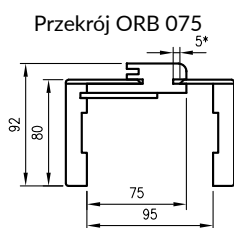

OŚCIEŻNICE I INFORMACJE TECHNICZNE

KONSTRUKCJA

Ościeżnica regulowana bezprzylgowa wykonana jest z wysokogatunkowej płyty drewnopochodnej MDF. Od strony ekspozycyjnej pokryta jest w całości drewnopodobną folią dekoracyjną DRE-Cell (czarna mat) lub lakierem połyskowym (kolekcja DRE-CLARO, DRE-Print "G" i DRE-HighGloss). Ościeżnice lakierowane do kolekcji DRE-CLARO, DRE-Print "G" i DRE-HighGloss są wzmacniane laminatem CPL, który gwarantuje wysoką jakość produktu.

Jej konstrukcja przystosowana jest do grubości skrzydła 40 mm i pozwala na zastosowanie do ścian o grubości od 75 - 320 mm.

W kolekcji DRE-CLARO i DRE-Print "G" - możliwy wybór kąta łączenia belek 45°, 90°

W kolekcji DRE-HighGloss - możliwy wybór kąta łączenia belek 45°, 90°

W kolekcji DRE-Synchro - możliwy wybór kąta łączenia belek 45°, 90°

ZASTOSOWANIE

Ościeżnica regulowana bezprzylgowa ma zastosowanie do wszystkich kolekcji DRE w wersji bezprzylgowej rozwiernej.

ZAWARTOŚĆ KOMPLETU

Belka główna (element poziomy i dwa pionowe) wraz z szerokim kątownikiem (80 mm) o małych promieniach zaokrąglenia profilu przekroju poprzecznego (R2), uszczelka drzwiowa, zestaw zawiasów, komplet elementów przeznaczonych do zmontowania ościeżnicy wg dołączonej instrukcji. Ościeżnice pakowane są w opakowania kartonowe.